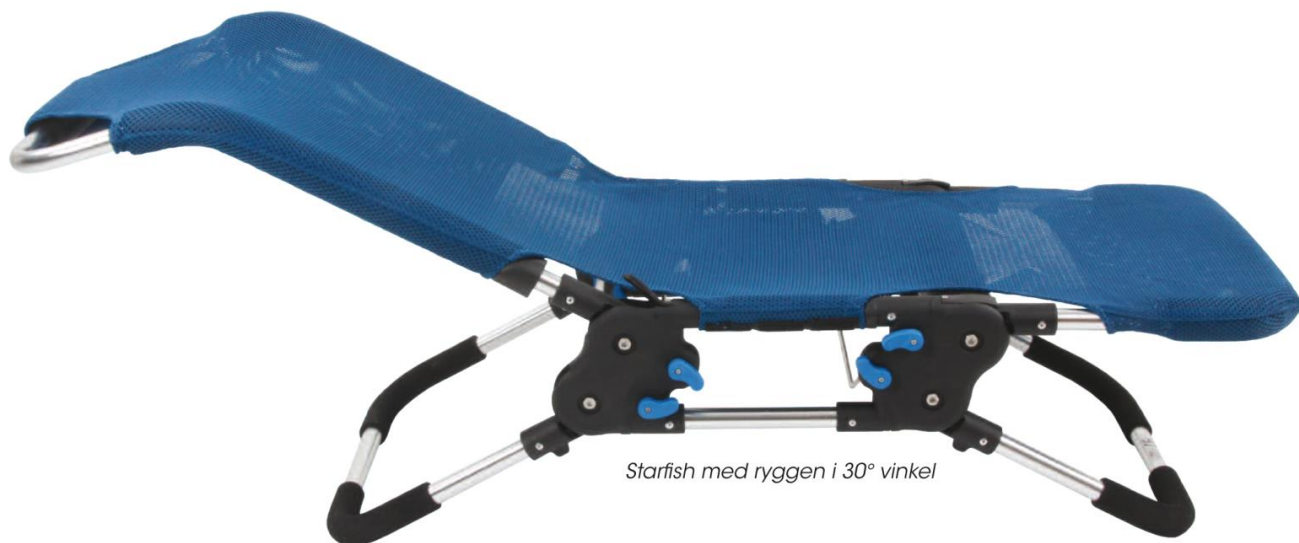

Bedre badeopplevelse for alle!

Starfish badestol er designet med høy funksjonalitet og enkle justeringsmuligheter. Høydejusterbare stolben med vinkeljusterbar rygg og benstøtte tilbyr et utvalg av høyde- og vinkelposisjoner slik at både barnet og omsorgspersonen blir mer komfortable. Starfish står sikkert og stabilt, og justeringsmulighetene opereres enkelt med kun en hånd. Inkludert med både hoftebelte og brystsele. Hodestøtte, knestoppere og understell er tilgjengelig som tilbehør.

Starfish badestol

Starfish med ryggen i 30° vinkel

Teknisk data

Benevning	Starfish str. 1	Starfish str. 2	Starfish str. 3	Starfish str. 4
Setebredde:	40 cm	40 cm	40 cm	40 cm
Setehøyde (min):	5 cm	5 cm	5 cm	5 cm
Setehøyde (maks):	43 cm	43 cm	43 cm	43 cm
Rygghøyde:	35 cm	40 cm	46 cm	55 cm
Brukerlengde (min):	80 cm	90 cm	110 cm	130 cm
Brukerlengde (maks):	100 cm	120 cm	140 cm	165 cm
Totalbredde:	40 cm	40 cm	40 cm	40 cm
Ryggregulering:	90°	90°	90°	90°
Kneregulering:	60°	60°	60°	60°
Brukervekt (maks):	72 kg	72 kg	72 kg	72 kg

Starfish med ryggen i horisontal posisjon

Starfish badestol

Starfish med ryggen i 45° vinkel

Tilbehør

Artikkelnummer	HMS nummer	Benevning	Størrelse
091425768	199607	Understell	
091425529	199608	Abduksjonsbelte	1-2
091425560	199609	Abduksjonsbelte	3-4
091425602	199610	Hodestøtte	