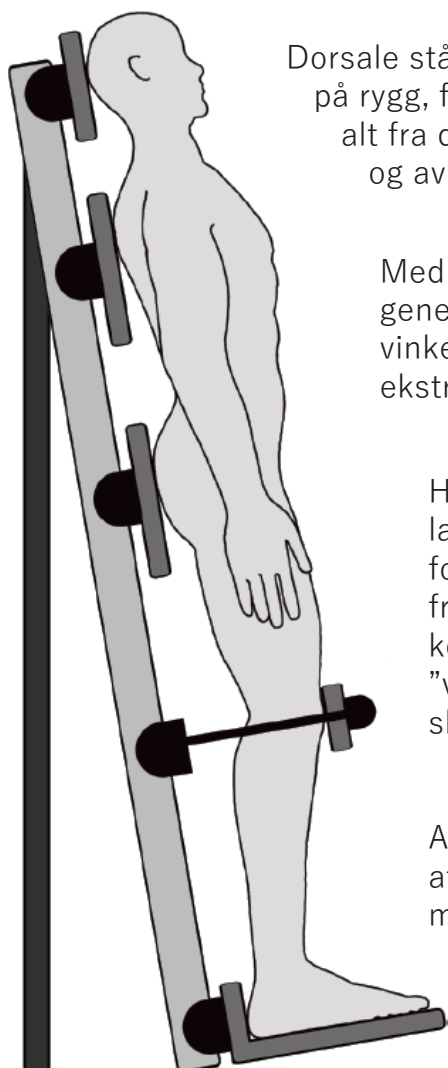

Dorsal

Dorsale ståstativer åpner da for det motsatte, hvor brukeren plasseres på rygg, før man oppnår stående posisjon. Våre ståstativer kan håndtere alt fra de enkleste, og til de mer avanserte tilfellene av posisjonering og avlastning.

Med mindre tilfredsstillende kontroll over hodet og kroppen generelt, anbefales derfor posisjonering i en dorsal posisjon, i en vinkel der hodet hviler på hodestøtten og hvor leddene til de lavere ekstremiteter utsettes for riktig press.

Hjelpemiddelspecialisten AS har gjennom årene opparbeidet lang erfaring med ståstativer, og med vårt sortiment kan vi sørge for å få alle opp i en stående posisjon, uansett alder. Fra enkel frontal og dorsal posisjonering, videre til posisjonering av kontrakturer i de nedre ekstremitetene, og posisjonering av de "vanskeligste" brukerne som også krever tilpasning for ulike skjevheter i overkroppen.

Alle våre produkter er av høy kvalitet og laget for daglig bruk, slik at vi har alle mulige tilpasningsmuligheter til å sørge for en best mulig, individuelt tilpasset «ståopplevelse».

Vi har også lang erfaring med tilpasning av ståskall. Ståskall og andre formstøpte produkter kan du lese mer om i egen produktkatalog på vår hjemmeside.