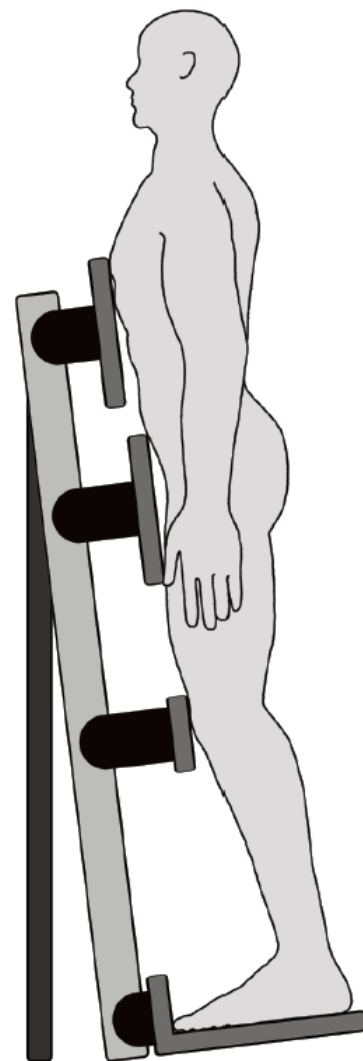

- Stående posisjonering
- Frontalt og dorsalt ståstativ

August 2024

ELLA STÅSTATIV

Hjelpemidler for barn, ungdom og voksne

Stående posisjonering

En oppreist posisjon er en viktig del for mange av kroppens funksjoner, og essensielt for utviklingen av kroppens egen bevegelsesfunksjon. Med støtte og posisjonering i stående posisjon fremmer vi kroppens vitale funksjoner, hjernevirksomhet, muskelaktivitet, struktur for skjelett og ledd, og reduserer risikoen for utvikling av sekundære følger som hofteluksasjon og nedsatt respirasjon.

Man kan også posisjonere i ståstativet for å påvirke neurologiske symptomer, samt oppnå sosialt samspill med andre på «øyenivå» og dermed forbedre deltakelsen og livskvaliteten til brukeren. Våre ståstativer skreddersys for å passe hvert enkelt individ, i alle aldre og stativene er justerbare slik at de vokser med brukeren.

Oppreist posisjonering i ståstativet deles gjerne inn i to forskjellige typer; frontalt og dorsalt.

Frontale ståstativ gir brukeren en mulighet til å ligge ventralt mot forskjellige avlastningspunkter for å lette belastningen på leddene i en stående posisjon.

Med andre ord plasseres brukeren på magen i ståstativet, for så å heve det opp i en stående stilling. Frontal posisjonering forutsetter at brukeren har tilfredsstillende muskel- og hodekontroll. Noen ganger brukes frontal posisjonering i ståstativ som en erstatning for en aktiv sitteposisjon, slik at brukeren får strukket hele overkroppen.