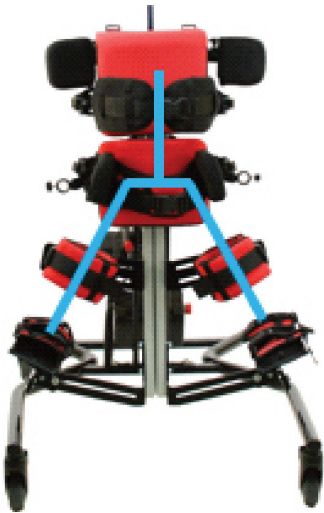

*Skulderstøtte, Flexpad side-
støtte og abduksjonssett*