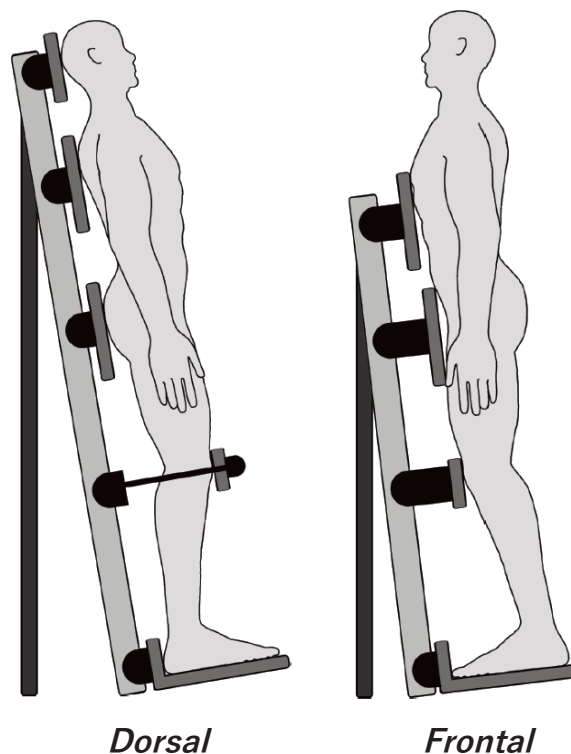

Stående posisjonering

En oppreist posisjon er viktig for mange av kroppens funksjoner. Det kan være hensiktsmessig å legge ståtrening inn som en del av personens intervensjon.

Med støtte og posisjonering i stående stilling fremmes kroppens vitale funksjoner. Samtidig aktiveres hjernevirksomhet, muskelaktivitet, struktur for skjelett og ledd, og risikoen for utvikling av sekundære følger som hofteluksasjon og nedsatt respirasjon.

Oppreist posisjonering i ståstativet deles gjerne inn i to forskjellige typer; **frontalt og dorsalt.**

Frontalt ståstativ gir brukeren en mulighet til å ligge ventralt mot forskjellige avlastningspunkter for å lette belastningen på leddene i en stående posisjon.

Frontal posisjonering forutsetter at brukeren har tilfredsstillende muskel- og hodekontroll. Noen ganger brukes frontal posisjonering i ståstativ som en erstatning for en aktiv sitteposisjon, slik at brukeren får strukket hele overkroppen.

Dorsalt ståstativ åpner for det motsatte, hvor brukeren plasseres på rygg, før man oppnår stående posisjon. Ella håndterer alt fra de enkleste, og til de mer avanserte tilfellene av posisjonering og avlastning.

Med mindre tilfredsstillende hodekontroll anbefales posisjonering i en dorsal posisjon, i en vinkel der hodet hviler på hodestøtten og hvor leddene til de lavere ekstremiteter utsettes for skjelettbelastning.