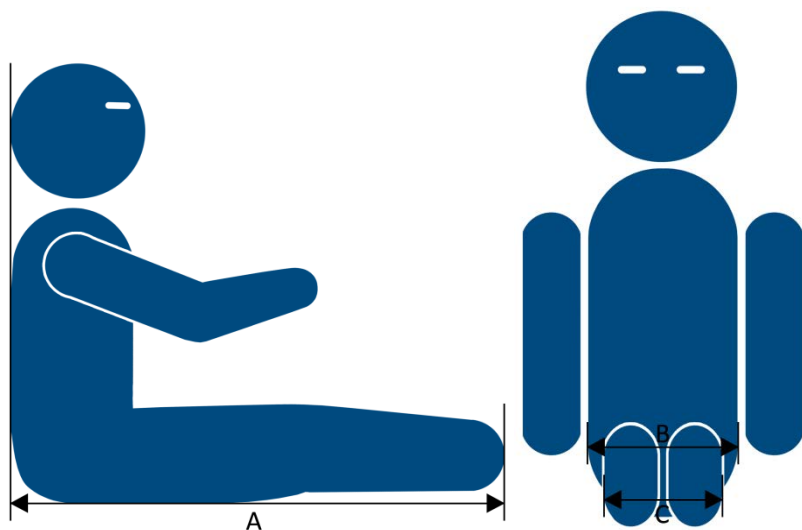

### Må fylles ut:

2,5 cm bredde skøytestål

3,75 cm bredde skøytestål

6,5 cm bredde skøytestål

### Lengde på hockeykøller:

70 cm

72 cm

74 cm

76 cm

78 cm

80 cm

82 cm

### Mål:

A) Benlengde: \_\_\_\_\_ cm

Sittende inntil vegg, med strake ben

B) Setebredde: \_\_\_\_\_ cm

Fra ytterste punkter på hoftene

C) Rammebredde: \_\_\_\_\_ cm

Fra innside til innside på rammerør