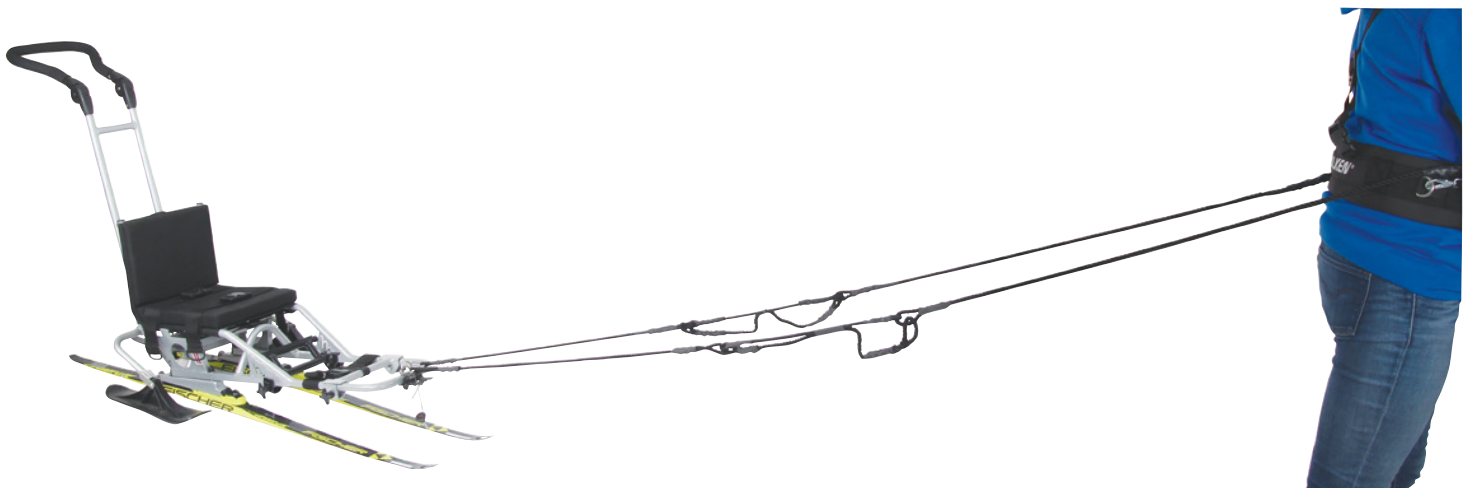

Sele med kryssreimer og festekroker + 2 elastiske tau m/karabinkroker