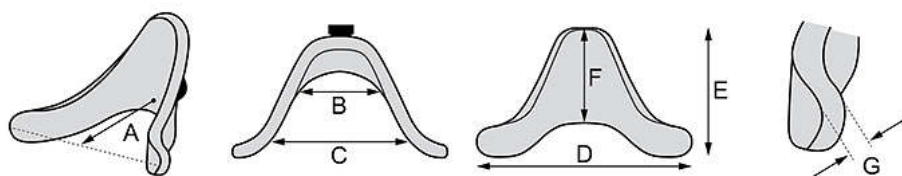

Hodestøtte Linx Mini

Art. nr.	HMS nr.	Type	Størrelse
77011L	210408	Linx Mini hodestøtte (inkl. stag og feste)	Small
77012L	210409	Linx Mini hodestøtte (inkl. stag og feste)	Medium
77013L	210410	Linx Mini hodestøtte (inkl. stag og feste)	Large

Mål (cm):	A	B	C	D	E	F	G
Størrelse S	6	8	13	22	14	10	2 cm
Størrelse M	8,5	8,5	15	25,5	16	12	2 cm
Størrelse L	11	10	17	33	19	16	2 cm

Hodestøtte Heads Up

Art. nr.	HMS nr.	Type	Størrelse
77019	201426	Heads Up hodestøtte (inkl. stag og feste)	X Small
77016	243689	Heads Up hodestøtte (inkl. stag og feste)	Small
77017	200061	Heads Up hodestøtte (inkl. stag og feste)	Medium
77018	201425	Heads Up hodestøtte (inkl. stag og feste)	Large