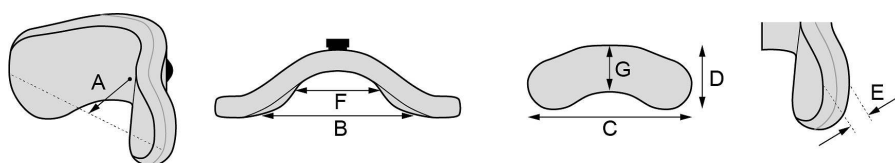

Linx Plush justerbar

Linx Plush

Plush

Mål (cm):	A	B	C	D	E
Plush 8"	2,5	14	19	12,5	4,5
Plush 10"	3	15,5	23,5	12,5	4,5
Plush 14"	6	19	32	15	4,5
Plush 19"	Se separat tabell				
Plush Just. 6-14"	11	8-27	40	8	4,5
Plush Just. 7-16"	13	9-32	45	12	4,5
Plush Just. 8-18"	15	10-36	50	15	4,5

Mål (cm):	A	B	C	D	E	F	G
Plush 19"	8	25,5	49	23	4,5	19	17

Linx Mini

Mål (cm):	A	B	C	D	E	F	G
Størrelse S	6	8	13	22	14	10	2 cm
Størrelse M	8,5	8,5	15	25,5	16	12	2 cm
Størrelse L	11	10	17	33	19	16	2 cm