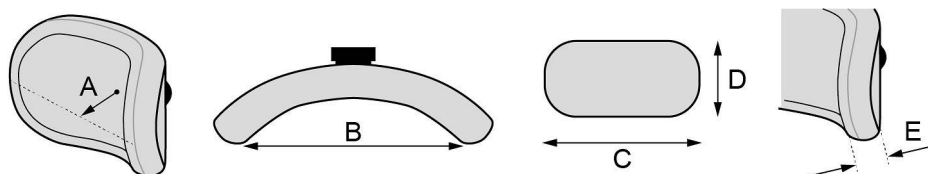

### Hodestøtte Linx Plush

Art. nr.	HMS nr.	Type
77005	141494	Linx Plush 8" (inkl. stag og feste)
77006	134927	Linx Plush 10" (inkl. stag og feste)
77007	134928	Linx Plush 14" (inkl. stag og feste)
77008	139716	Linx Plush 19" (inkl. stag og feste)
77009	149192	Linx Plush 6-14" justerbar (inkl. stag og feste)
770091	157267	Linx Plush 8-18" justerbar (inkl. stag og feste)
77004	187885	Hodestøtte Plush 6-14" justerbar (ekskl. loddrett stag og feste)
770040	249382	Hodestøtte Plush 7-16" justerbar (ekskl. loddrett stag og feste)
770041	160498	Hodestøtte Plush 8-18" justerbar (ekskl. loddrett stag og feste)

Linx Plush justerbar

Linx Plush

Plush

Mål (cm):	A	B	C	D	E
Plush 8"	2,5	14	19	12,5	4,5
Plush 10"	3	15,5	23,5	12,5	4,5
Plush 14"	6	19	32	15	4,5
Plush 19"	Se separat tabell				
Plush Just. 6-14"	11	8-27	40	8	4,5
Plush Just. 7-16"	13	9-32	45	12	4,5
Plush Just. 8-18"	15	10-36	50	15	4,5