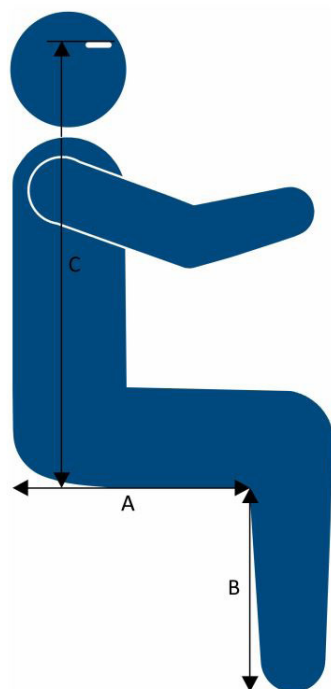

Dato:

Størrelse

	1	2	3	4
	<input type="checkbox"/>	<input type="checkbox"/>	<input type="checkbox"/>	<input type="checkbox"/>
Artikkelnr.	500070-36	500070-38	500070-40	500070-42
HMS nr.	232288	232289	232290	232291
Setebredde	36 cm	38 cm	40 cm	42 cm
Setedybde	45 cm	45 cm	45 cm	45 cm
Rygghøyde	25 cm	25 cm	25 cm	25 cm

Staver:

Stavlengde m/asfaltpigger: cm Pro-Fit stropp:

Str. S

Str. M

Str. L

Str. XL

Husk å krysse av på tilgjengelig tilbehør på side 2

Brukermåle:

A) Setedybde cm

B) Legglengde cm

C) Sete til øyebryn cm

Tilbehør

	Artikkelnr.	HMS nr.	Beskrivelse
<input type="checkbox"/>	501015	142497	Drivhjul 26" med semi-slics (knaster), stk.
<input type="checkbox"/>	501063	232287	Hurtigkoblingsaksling for 26" drivhjul stk.
<input type="checkbox"/>	501072	232292	Styre, forhøyet, oppfellbart
<input type="checkbox"/>	501079	232293	Styre, forlenget, oppfellbart
<input type="checkbox"/>	503219	213556	Magebelte, bredt
<input type="checkbox"/>	501052	215565	Eikebeskytter, 26", stk.
<input type="checkbox"/>	501053	215566	Eikebeskytter, 28", stk.
<input type="checkbox"/>	500147	190255	Skistaver m/asfaltpigger, L-120 cm Pro Fit hemper str. M
<input type="checkbox"/>	500148	190256	Skistaver m/asfaltpigger, L-125 cm Pro Fit hemper str. M
<input type="checkbox"/>	500149	190257	Skistaver m/asfaltpigger, L-130 cm Pro Fit hemper str. L
<input type="checkbox"/>	500150	190258	Skistaver m/asfaltpigger, L-135 cm Pro Fit hemper str. L
<input type="checkbox"/>	500151	232335	Skistaver m/asfaltpigger, L-140 cm Pro Fit hemper str. XL
<input type="checkbox"/>	500152	232336	Skistaver m/asfaltpigger, L-145 cm Pro Fit hemper str. XL