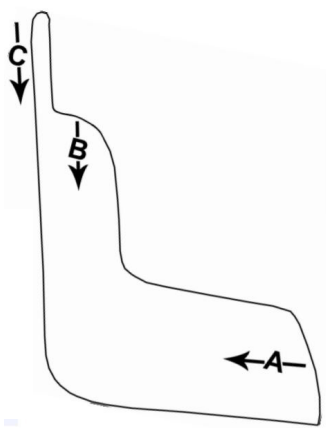

Staver:

Stavlengthe m/trinse: cm

Pro-Fit stropp:

Str. S

Str. M

Str. L

Str. XL

NB! Det anbefales 5 cm lengre staver m/asfaltspigg ved bruk av rulleski og skøyter

Husk å krysse av på tilgjengelig tilbehør på side 2

Brukermål:

A) Setedybde cm

B) Legglengde cm

C) Sete til øyebryn cm

Spesialtilpasning av sportssete:

NB! Skal kun fylles ut ved behov for tilskjæring.

A) Setedybde cm