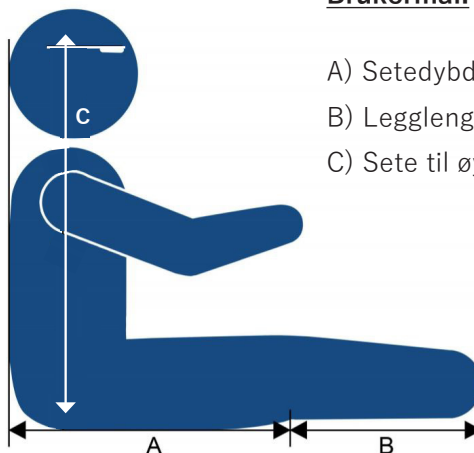

Hjelpemiddelspesialisten:

Dato:

Størrelse

0

1

2

3

Artikkelnr.	503030-JR	503030-30	503530-35	504030-40
HMS nr.	190166	190167	190168	190169
Setebredde	30 cm	30 cm	35 cm	40 cm
Setedybde	35 cm	45 cm	45 cm	45 cm
Benlengde	66-83 cm	75-107 cm	75-107 cm	75-107 cm

Staver:

Stavlengthe m/trinse: cm

Pro-Fit stropp:

Str. S

Str. M

Str. L

Str. XL

NB! Det anbefales 5 cm lengre staver m/asfaltspigg ved bruk av rulleski og skøyter

Husk å krysse av på tilgjengelig tilbehør på side 2

Brukermål:

A) Setedybde cm

B) Legglengde cm

C) Sete til øyebryn cm

Spesialtilpasning av sportssete:

NB! Skal kun fylles ut ved behov for tilskjæring.

A) Setedybde cm