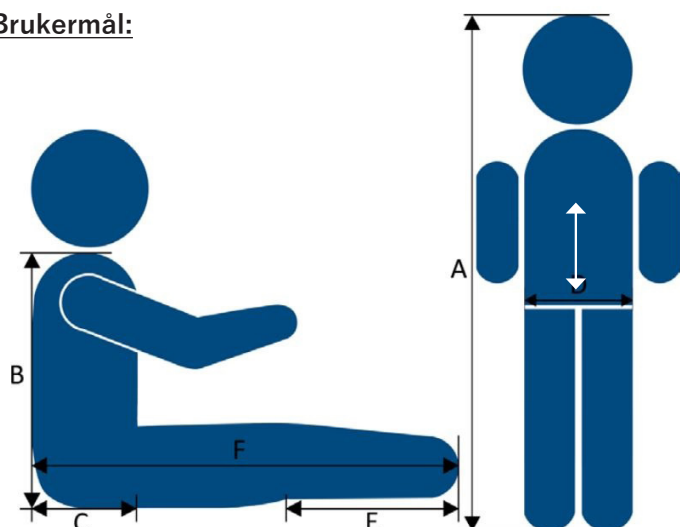

#### Hovedramme

Kort (90 cm)

Standard (109 cm)

Lang (150 cm)

#### Bredde mellom skøyter (skøytebrakett)

20 mm

34 mm

50 mm

90 mm

Husk å krysse av på tilgjengelig tilbehør på side 2

#### Brukermål:

A) Brukerhøyde ..... cm

B) Rygghøyde ..... cm

C) Setedybde ..... cm

D) Setebredde ..... cm

E) Legglengde ..... cm

F) Benlengde ..... cm