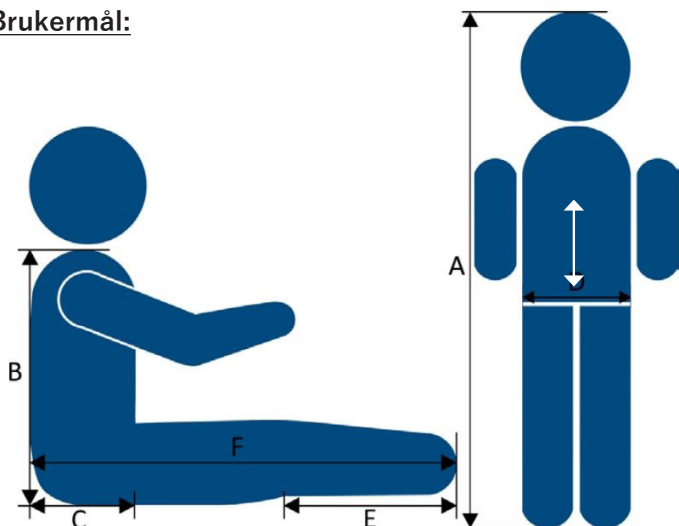

MÅLE-/UTPRØVINGSSKJEMA Hockeykjelke Proff

Hjelpemiddelsentral: ..... SF: .....
Brukernavn: ..... Tlf: .....
Terapeut: ..... Tlf: .....
Hjelpemiddelspesialisten: ..... Dato: .....

Størrelse

S

M

L

Artikkelnr.	500045-K	500045	500045-L
HMS nr.	190162	139485	190163
Setebredde	24-30 cm	28-36 cm	34-44 cm
Setedybde	42 cm	45 cm	46 cm
Maks brukervekt	110 kg	110 kg	110 kg
Rygghøyde	18 cm	20 cm	22 cm
Benlengde	63-96 cm	93-117 cm	93-132 cm

Hovedramme

Kort (90 cm)

Standard (109 cm)

Lang (150 cm)

Bredde mellom skøyter (skøytebrakett)

20 mm

34 mm

50 mm

90 mm

Husk å krysse av på tilgjengelig tilbehør på side 2

Brukermål:

- A) Brukerhøyde ..... cm
- B) Rygghøyde ..... cm
- C) Setedybde ..... cm
- D) Setebredde ..... cm
- E) Legglengde ..... cm
- F) Benlengde ..... cm