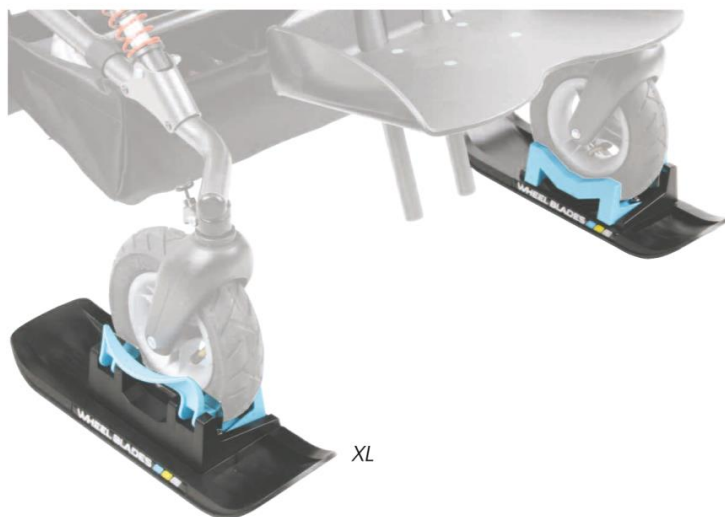

Wheel Blades

Wheel Blades er små ski i høy kvalitet, som med et enkelt klikk monteres på svingjulene til rullestoler, barnevogner og rullatorer, slik at mobiliteten blir dramatisk forbedret ved bruk på is og snø.

Uansett hvor ung eller gammel, aktiv eller passiv du er: Wheel Blades gir deg mer frihet og en ny følelse av mestring. Den brede kontaktflaten til skiene fordeler trykket fra brukeren jevnt utover underlaget, og motvirker at de små svingjulene synker ned i snøen. Skiene sklir over underlaget med veldig lite trykk og har ingen problemer med å forsere ujevne deler med snø og is. For å få skiene til og alltid bevege seg i ønsket retning, er bindingene montert foran på skiene. Uansett hvor du vil kjøre – så vet skiene veien.

To dype spor på skienes underside komprimerer snøene og sikrer stabilitet, slik at man kjører etter faste «skinner» i snøen. Wheel Blades er ekstremt lette i vekt og det tar bare et par sekunder å montere dem på alle vanlige typer svingjul.

Den justerbare bindingen dekker alle hjulbredder fra 1,8 til 7 cm. Som man fort vil oppdage, så fungerer Wheel Blades ekstremt enkelt. Enkelt men med mange fordeler. Alt dette tilsvarer det faktum at med Wheel Blades vil kjøring på snø tilsvare kjøring på asfalt eller lignende underlag. Man slipper å balansere stolen eller vognen på bak-/drivhjulene.

Wheel Blades gjør det også enklere for ledsagere å dytte stolen/vognen fremover. Wheel Blades er tilgjengelig i standard størrelse, tiltenkt bruk på rullestoler, og i størrelse XL, som er spesielt utviklet for bruk på barnevogner og lignende.

XL

Std.

Artikkelnr.	HMS nr.	Navn
481 S00=SK090	192201	Wheel Blades standard
471 S00=SK050	199999	Wheel Blades str. XL