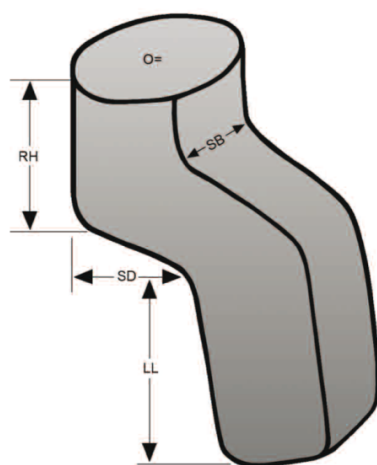

Varmepose tilgjengelig i forskjellige modeller og isolering.

Moritz posene kan fås som standard varmpose, eller som kjørepose for skallseter uten sete og ryggdel. Tilgjengelig i fem forskjellige størrelser. Alle modellene kan leveres med enten termofor, syntetisk pels eller ekte lammeull.

Standard lammeull

Moritz kjøreposer

Artikkelnr.	HMS nr.	Type	Materiale	Størrelse
10110		Standard kjørepose	Termofór	Senior
10111		Kjørepose for skallseter	Termofór	Senior
10120		Standard kjørepose	Termofór	Medium
10121	234564	Kjørepose for skallseter	Termofór	Medium
10130		Standard kjørepose	Termofór	Junior
10131	069782	Kjørepose for skallseter	Termofór	Junior
10140	146833	Standard kjørepose	Termofór	Barn 2
10141		Kjørepose for skallseter	Termofór	Barn 2
10150		Standard kjørepose	Termofór	Barn 1
10151		Kjørepose for skallseter	Termofór	Barn 1
10210M	145125	Standard kjørepose	Kunstfiber	Senior
10211	069785	Kjørepose for skallseter	Kunstfiber	Senior
10220	141695	Standard kjørepose	Kunstfiber	Medium
10221		Kjørepose for skallseter	Kunstfiber	Medium
10230	141694	Standard kjørepose	Kunstfiber	Junior
10231	069787	Kjørepose for skallseter	Kunstfiber	Junior
10240	145124	Standard kjørepose	Kunstfiber	Barn 2
10241	069788	Kjørepose for skallseter	Kunstfiber	Barn 2
10250	069363	Standard kjørepose	Kunstfiber	Barn 1
10251		Kjørepose for skallseter	Kunstfiber	Barn 1
10310	145121	Standard kjørepose	Lammeull	Senior
10311	069790	Kjørepose for skallseter	Lammeull	Senior
10320	145122	Standard kjørepose	Lammeull	Medium
10321	069791	Kjørepose for skallseter	Lammeull	Medium
10330	192364	Standard kjørepose	Lammeull	Junior
10331	069413	Kjørepose for skallseter	Lammeull	Junior
10340	190379	Standard kjørepose	Lammeull	Barn 2
10341	069792	Kjørepose for skallseter	Lammeull	Barn 2
10350	145123	Standard kjørepose	Lammeull	Barn 1
10351	069793	Kjørepose for skallseter	Lammeull	Barn 1