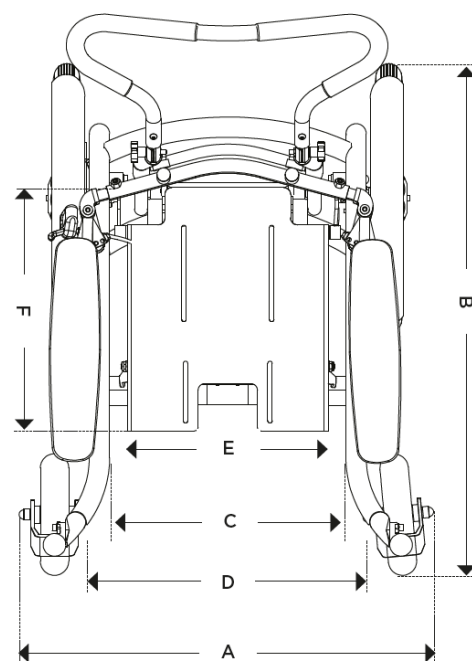

Teknisk data

Produktdata	Str. 1	Str. 2	Str. 3
Maks. belastningsvekt (bruker+seteenhet)	135 kg	135 kg	135 kg
Setehøyde (lav/standard)	41/46 cm	41/46 cm	41/46 cm
Lengde (B)*	69 - 77 cm	69 - 77 cm	69 - 77 cm
Bredde (A)**	58 cm	63 cm	68 cm
Innvendig rammebredde (C)	35 cm	40 cm	45 cm
Innvendig bredde drivhjul	48 cm	53 cm	58 cm
Innvendig bredde svinghjul (D)	44 cm	49 cm	54 cm
Seteplate (E/F) (bredde/dybde)	30/36 cm	30/36 cm	30/36 cm
Vekt	19 kg	20 kg	20 kg
Tilt	0 ⁰ -35 ⁰ /-7 ⁰ -28 ⁰	0 ⁰ -35 ⁰ /-7 ⁰ -28 ⁰	0 ⁰ -35 ⁰ /-7 ⁰ -28 ⁰

* Lengden endres avhengig av valg av drivhjul og drivhjulsposisjon. 12" er den korteste og 24" er den lengste.

** Angitt bredde viser de bredeste dimensjonene til understellet. Det avhenger av drivhjul, sprutebeskyttelse og drivringer.

Med 16" drivhjul er stolen bredest ved drivhjulene.
Med E-drive øker bredden med 9 cm.

Alle mål er tatt med respektive størrelser i standardformat. Standard ramme og 16" hjul.

Reservedeler

Art.nr.	HMS nr.	Beskrivelse
387002	239195	Bremsehåndtak str. 1/2/3
387004	239196	Bremsevaier str. 1/2/3
386050	293124	Drivhjul 16" u/trommelbrems par str. 1/2/3
387026	239208	Gaffel 7" forhjul str. 1/2/3
915018	239332	Gassylinder 365mm 300N str. 1/2/3
915019	239333	Gassylinder 365mm 500N str. 1/2/3
387042	239215	Quick realase 12-16" bakhjul st. 1/2/3
387016	239204	Tilthåndtak str. 1/2/3
386355	293247	Kjørebøyle vinkelregulerbar kpl. str. 1/2/3
386621	288379	Svinghjul 7" kompakt str. 1/2/3
386385	293373	Transportfeste
386047	293461	Trommelbrems til 12-16" bakhjul høyre str. 1/2/3
387046	239218	Trommelbrems 12-16" bakhjul venstre 1/2/3
387010	239200	Tiltwire G2 understell str. 1/2/3