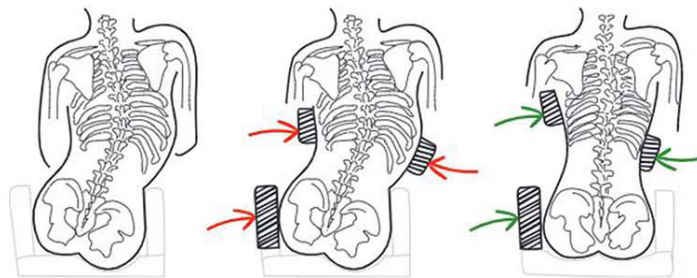

Hoftebelteplassering

Et riktig justert posisjoneringsbelte gir forutsetninger for å posisjonere bekkenet og reduserer risikoen for å skli forover eller bakover. Vi tilbyr posisjoneringsbelter i flere ulike materialer, modeller og størrelser.

2-punktsbelte

Ett festepunkt på hver side

4-punktsbelte

To festepunkt på hver side

Antirotasjonsbelte

To festepunkt på hver side

Riktig beltedrag

Trepunktsposisjonering

Justerbare kroppsstøtter sammen med for eksempel hoftestøtte, skaper en god forutsetning for posisjonering av overkroppen, noe som reduserer risikoen for feilstilling. God postural kontroll fører til bedre hodekontroll og øker mulighetene for aktivitet og årvåkenhet. Vi har dermed mulighet til å både korrigere og opprettholde posisjonen av overkroppen.

Posisjoneringsseiler

Sammen med hoftebeltet gir sternumstøtten eller H-beltet god støtte for posisjonering av overkroppen, noe som gir forutsetninger for bedre hodekontroll.

Sternumstøtte

- Konsentrert støtte over brystbenet
- Motvirker fall fremover