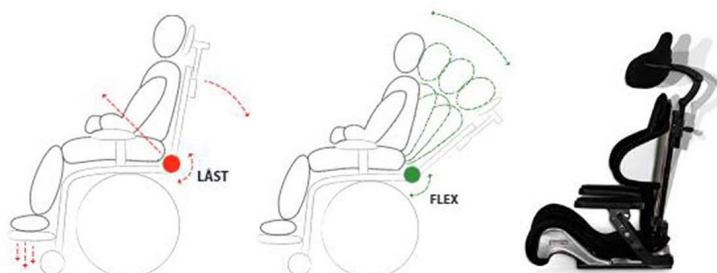

Justerbare kroppsstøtter sammen med for eksempel hoftestøtte, skaper en god forutsetning for posisjonering av overkroppen, noe som reduserer risikoen for feilstilling. God postural kontroll fører til bedre hodekontroll og øker mulighetene for aktivitet og årvåkenhet. Vi har dermed mulighet til å både korrigere og opprettholde posisjonen av overkroppen.

Posisjoneringsseiler

Sammen med hoftebeltet gir sternumstøtten eller H-beltet god støtte for posisjonering av overkroppen, noe som gir forutsetninger for bedre hodekontroll.

Sternumstøtte

- Konsentrert støtte over brystbenet
- Motvirker fall fremover

H-sele

- Holder skulderpartiet på plass og motvirker rotasjon
- Passer godt de som bruker sonde

Flexfunksjon/hoftevinkeljustering

Alle trekk kan vaskes på 60°C

OBS! Velg forsterket rygg når brukeren har høy tonus

Dynamiske støtter gir bevegelsesfrihet, variasjon og kan gi en beroligende effekt ved ekstensjonsspastisitet. Sittesystemet er utstyrt med et flexledd som gjør ryggstøtten fleksibel. Ryggen er justerbar i hoftevinkelen, noe som bryter spastisiteten og flexleddet fanger opp kraften og dermed beholder posisjonen i sittende stilling.