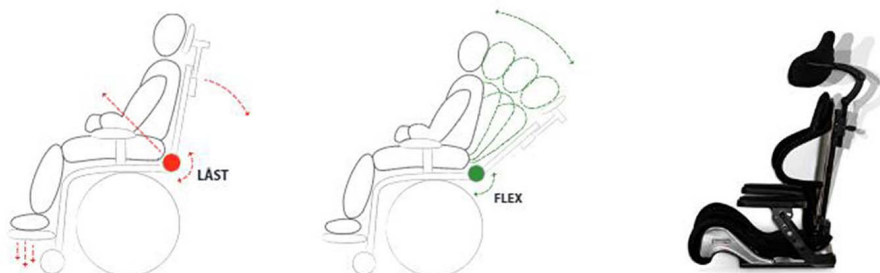

## Posisjoneringssele

Sammen med hoftebeltet gir sternumstøtten eller H-beltet god støtte for posisjonering av overkroppen, noe som gir forutsetninger for bedre hodekontroll

### Sternumstøtte

- Konsentrert støtte over brystbenet
- Motvirker fall fremover

### H-sele

- Holderskulderpartiet på plass og motvirker rotasjon
- Passer godt de som bruker sonde

## Flexfunksjon/hoftevinkeljustering

Dynamiske støtter gir bevegelsesfrihet, variasjon og kan gi en beroligende effekt ved ekstensjonsspastisitet. Sittesystemet er utstyrt med et flexledd som gjør ryggstøtten fleksibel. Ryggen er justerbar i hoftevinkelen, noe som bryter spastisiteten og flexleddet fanger opp kraften og dermed beholder posisjonen i sittende stilling.