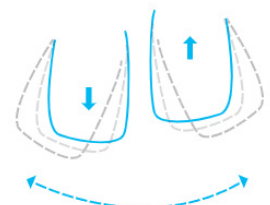

Justerbare bendeler

Du kan trinnløst abducere, legge til eller justere lengden på bendelene individuelt. Alt for å oppnå en så optimal sittestilling som mulig og samtidig la brukeren vokse med en og samme stol.