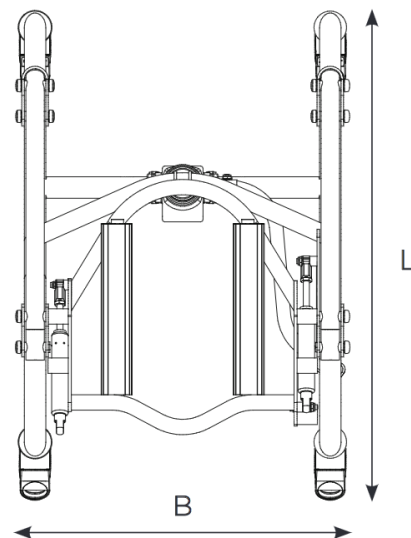

Ryggen kan bippes og forsynes med kjørebøyle, hodestøtte, overkroppsstøtter, posisjoneringsbelter, bord m.m.

Starfish Pro finnes i 2 størrelser

Størrelse	1 - 2	3
Bredde (B)	54 cm	69 cm
Lengde (L)	59 cm	79 cm
Brukerlengde	ca. 120 - 175 cm	ca. 170 - 200 cm
Maks. brukervekt	150 kg	150 kg

Justerbar tilt

Understellets setedel kan vippe fra -5° til $+30^{\circ}$. Ryggdelen kan vippe separat i forhold til setedelen fra -10° til $+30^{\circ}$. Dette kommer godt med hvis du har et hygiene sete med delt sete og rygg.