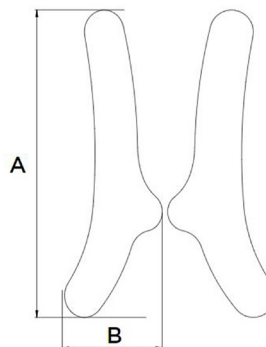

### Størrelse

a x b x c

**XS** - 26x20x18 cm

**S** - 31x21x18 cm

**M** - 37,5x25,5x21,5 cm

**L** - 50,5x33x26 cm

Artikkel nr.	HMS nr.	Beskrivelse
375211	161843	Sternumstøtte Soft str. S. - Stretch blå
375311	161844	Sternumstøtte Soft str. M. - Stretch blå
375411	197334	Sternumstøtte Soft str. L. - Stretch blå
374001	166644	Sternumstøtte Pro str. XS
374002	161711	Sternumstøtte Pro str. S
374003	167317	Sternumstøtte Pro str. M
374004	189445	Sternumstøtte Pro str. L

### Størrelse

a x b

**XS** - 23,5x8 cm

**S** - 32x11 cm

**M** - 39x14 cm

**L** - 46x16 cm

Artikkel nr.	HMS nr.	Beskrivelse
376521	161852	H-Sele Soft str. S. - Stretch blå
376531	161853	H-Sele Soft str. M. - Stretch blå
376541	161854	H-Sele Soft str. L. - Stretch blå
374015	164011	H-Sele Pro str. XS
374016	164012	H-Sele Pro str. S
374017	163993	H-Sele Pro str. M
374018	164013	H-Sele Pro str. L
377046	296417	H-Sele Soft/Skai str. XS (akselbr. 18-24 cm)
377049	295649	H-Sele Soft/Skai str. L

## Thorax-sele