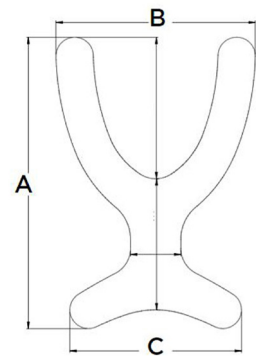

### Sternumstøtte

### Størrelse

a x b x c

**XS** - 26x20x18 cm

**S** - 31x21x18 cm

**M** - 37,5x25,5x21,5 cm

**L** - 50,5x33x26 cm

Artikkel nr.	HMS nr.	Beskrivelse
375211	161843	Sternumstøtte Soft str. S. - Stretch blå
375311	161844	Sternumstøtte Soft str. M. - Stretch blå
375411	197334	Sternumstøtte Soft str. L. - Stretch blå
374001	166644	Sternumstøtte Pro str. XS
374002	161711	Sternumstøtte Pro str. S
374003	167317	Sternumstøtte Pro str. M
374004	189445	Sternumstøtte Pro str. L

### Størrelse

a x b

**XS** - 23,5x8 cm

**S** - 32x11 cm

**M** - 39x14 cm

**L** - 46x16 cm

Artikkel nr.	HMS nr.	Beskrivelse
376521	161852	H-Sele Soft str. S. - Stretch blå
376531	161853	H-Sele Soft str. M. - Stretch blå
376541	161854	H-Sele Soft str. L. - Stretch blå
374015	164011	H-Sele Pro str. XS
374016	164012	H-Sele Pro str. S
374017	163993	H-Sele Pro str. M
374018	164013	H-Sele Pro str. L
377046	296417	H-Sele Soft/Skai str. XS (akselbr. 18-24 cm)
377049	295649	H-Sele Soft/Skai str. L