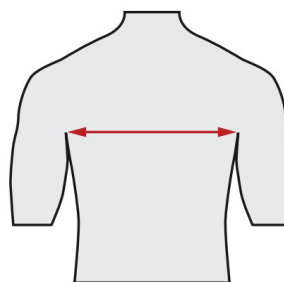

Artikkel nr.	HMS nr.	Beskrivelse
374151	268060	Thoraxsele Pro str. XS (20-25 cm)
374152	268061	Thoraxsele Pro str. S (25-30 cm)
374153	268062	Thoraxsele Pro str. M (30-35 cm)
374154	268063	Thoraxsele Pro str. L (35-45 cm)