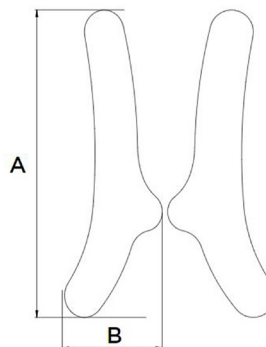

### Størrelse

#### A x B x C

**XS** - 26x20x18 cm

**S** - 31x21x18 cm

**M** - 37,5x25,5x21,5 cm

**L** - 50,5x33x26 cm

Artikkel nr.	HMS nr.	Beskrivelse
375211	161843	Sternumstøtte Soft str. S - Stretch blå
375311	161844	Sternumstøtte Soft str. M - Stretch blå
375411	197334	Sternumstøtte Soft str. L - Stretch blå
374001	166644	Sternumstøtte Pro str. XS
374002	161711	Sternumstøtte Pro str. S
374003	167317	Sternumstøtte Pro str. M
374004	189445	Sternumstøtte Pro str. L

#### A x B

**XS** - 23,5x8 cm

**S** - 32x11 cm

**M** - 39x14 cm

**L** - 46x16 cm

Artikkel nr.	HMS nr.	Beskrivelse
376521	161852	H-Sele Soft str. S - Stretch blå
376531	161853	H-Sele Soft str. M - Stretch blå
376541	161854	H-Sele Soft str. L - Stretch blå
374015	164011	H-Sele Pro str. XS
374016	164012	H-Sele Pro str. S
374017	163993	H-Sele Pro str. M
374018	164013	H-Sele Pro str. L
377046	296417	H-Sele Soft/Skai str. XS (akselbr. 18-24 cm)
377049	295649	H-Sele Soft/Skai str. L