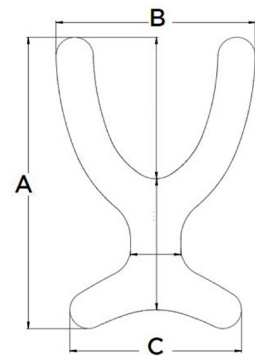

## Sternumstøtte

### Størrelse

#### A x B x C

**XS** - 26x20x18 cm

**S** - 31x21x18 cm

**M** - 37,5x25,5x21,5 cm

**L** - 50,5x33x26 cm

Artikkel nr.	HMS nr.	Beskrivelse
375211	161843	Sternumstøtte Soft str. S - Stretch blå
375311	161844	Sternumstøtte Soft str. M - Stretch blå
375411	197334	Sternumstøtte Soft str. L - Stretch blå
374001	166644	Sternumstøtte Pro str. XS
374002	161711	Sternumstøtte Pro str. S
374003	167317	Sternumstøtte Pro str. M
374004	189445	Sternumstøtte Pro str. L