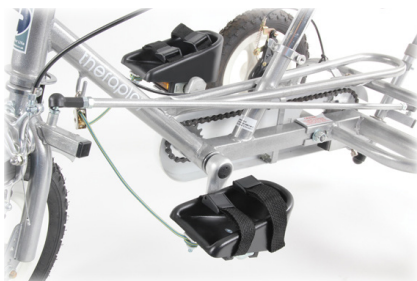

283038KO	044696	Øvre monteringsbeslag kort, par
374001	166644	Sternumstøtte Pro str. XS
374002	161711	Sternumstøtte Pro str. S
374015	164011	H-sele Pro str. XS
374016	164012	H-sele Pro str. S
377001	285899	Brystbelte str. S
377000		Brystbelte str. XS 8x34 cm
TIA9		Punkteringsfrie dekk IMP/IMP Max
285500	190372	Hodestøtte Delfi str. 1
77009	149192	Linx Plush justerbar 6-14" hodestøtte

Fotplater