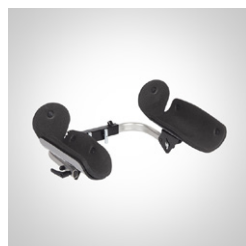

Armstøtter skålformet