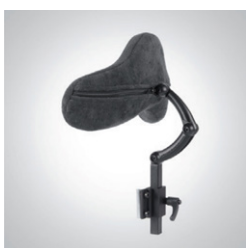

Den er utviklet for alle barn og ungdom som trenger en trygg oppreist sittestilling i aktivitet hjemme og på skole.

Egenskaper

- Åpen og justerbar hoftevinkel
- God understøttelsesflate som stabiliserer bekken i en nøytral stilling
- Innebygd abduksjon og benføring som posisjonerer bekken og sikrer en optimal posisjon
- Ryggkonstruksjon som innbyr til postural kontroll og støtte
- Dynamisk vinkeljusterbar rygg tilpasset spastisitet og redusert muskelstyrke
- Ergonomisk sittestilling som gir mulighet for aktiv deltakelse
- Justerbar tilt

* Bolbredden er fleksibel + 3 cm (Med brystbelte også - 3 cm)

Tilbehør Zitzi Active

Det finnes et bredt tilbehørssortiment. Hjelpemiddelspecialisten er tilgjengelig for utprøving og veiledning. Ta kontakt med din lokale representant. <https://hm-spes.no/kontakt/>

Eksempel på tilbehør:

Knestøtte

Armstøtter

Armstøtter skålformet

Støtthåndtak

Støttebord

Hodestøtter

Fotstøtte delt

Fotbrett m/sidestøtte

Polstring hel fotstøtte

Polstring delt fotstøtte

Sternumstøtter

H-seler

Hoftebelter

Ankelstøtter

Fotreimer