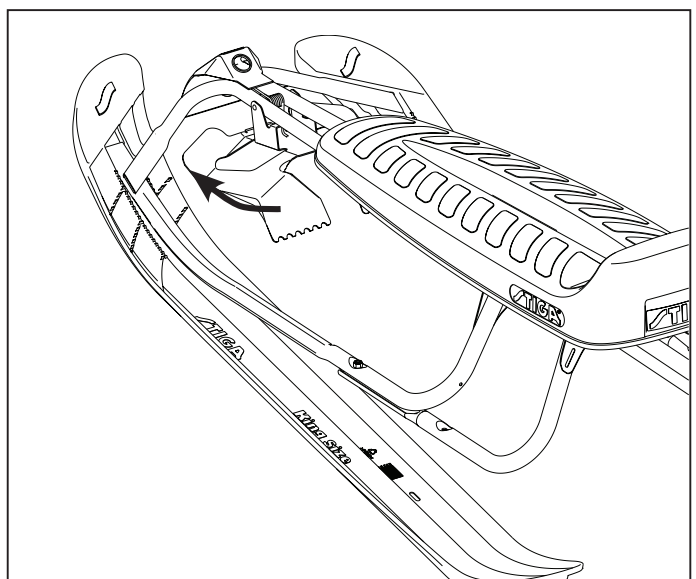

Teknisk montering av Snowracer

SNOWRACER KING SIZE GT