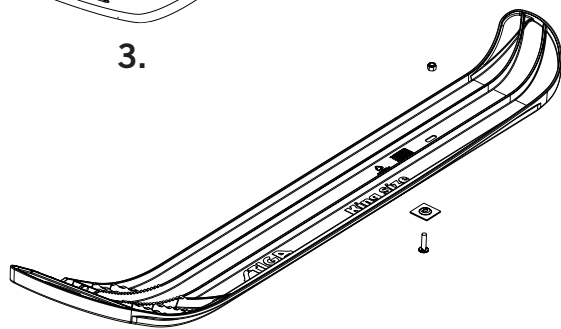

Sikkerhetsforskrifter

Snowracer er designet slik at barnet får størst mulig utbytte av lek i snø under trygge forhold. En forutsetning for dette er at kjelken brukes på riktig måte:

- Bruk alltid hjelm.
- Produktet skal monteres og kontrolleres av en voksen før bruk.
- Barn skal kun bruke produktet under tilsyn av en voksen.
- All aking er på eget ansvar.
- Produktet må ikke taues eller dras etter et kjøretøy.
- Produktet skal ikke modifiseres eller endres.
- Bakken skal være fri for trær, steiner, hindringer og må aldri krysse eller skråne mot en vei eller gate.
- Unngå altfor bratte bakker. Husk at høy hastighet og harde, isete overflater svekker styring og bremsing.
- Ikke bruk produktet i bakker som er beregnet for slalåm eller liknende.
- Hold føtter og hender på tiltenkt sted.
- Pass på at trekksnoren ikke ligger utenfor kjelken.
- ADVARSEL: Ikke ak med løst hengende klær, f. eks skjerf - risiko for kvelning.
- Instruksjonen bør oppbevares ved reklamasjon.
- Den voksne må kontrollere at produktet er intakt før bruk. Av sikkerhetsgrunner kan produktet ikke brukes før eventuelle mangler er utbedret. Kun originale reservedeler kan brukes når produktet repareres.
- Produktet er primært beregnet for barn over 7 år. Mindre barn kan trekkes på kjelken i områder hvor det ikke er annen trafikk, eller ake i svært små bakker.

Teknisk montering av Snowracer

SNOWRACER KING SIZE GT

Reservedeler og tilbehør til Snowracer

Art. nr.	Beskrivelse	Antall	Pos
400217	Frontski - SnowRacer	stk	1
400215	Bakski venstre. - SnowRacer	stk	2
400216	Bakski høyre. - SnowRacer	stk	3
400201	Sete King Size - SnowRacer XL	stk	4
400205	Ratt Curve - SnowRacer	stk	5
400225	Trekkanordning/drakassett - SnowRacer	stk	6
400210	Styrefjær - SnowRacer GT	stk	7
400207	Rattforlenger fast	stk	8
400202	Setetrek PZ	stk	9
400208	Rattforlenger justerbar - SnowRacer	stk	
400220	Adapter fast - SnowRacer	stk	
400221	Adapter vinkeljusterbar - SnowRacer	stk	