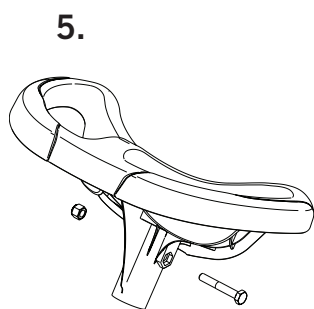

Sikkerhetsforskrifter

Snowracer er designet slik at barnet får størst mulig utbytte av lek i snø under trygge forhold. En forutsetning for dette er at kjelken brukes på riktig måte:

- Bruk alltid hjelm.
- Produktet skal monteres og kontrolleres av en voksen før bruk.
- Barn skal kun bruke produktet under tilsyn av en voksen.
- All aking er på eget ansvar.
- Produktet må ikke taues eller dras etter et kjøretøy.
- Produktet skal ikke modifiseres eller endres.
- Bakken skal være fri for trær, steiner, hindringer og må aldri krysse eller skråne mot en vei eller gate.
- Unngå altfor bratte bakker. Husk at høy hastighet og harde, isete overflater svekker styring og bremsing.
- Ikke bruk produktet i bakker som er beregnet for slalåm eller liknende.
- Hold føtter og hender på tiltenkt sted.
- Pass på at trekksnoren ikke ligger utenfor kjelken.
- ADVARSEL: Ikke ak med løst hengende klær, f. eks skjerf - risiko for kvelning.
- Instruksjonen bør oppbevares ved reklamasjon.
- Den voksne må kontrollere at produktet er intakt før bruk. Av sikkerhetsgrunner kan produktet ikke brukes før eventuelle mangler er utbedret. Kun originale reservedeler kan brukes når produktet repareres.
- Produktet er primært beregnet for barn over 7 år. Mindre barn kan trekkes på kjelken i områder hvor det ikke er annen trafikk, eller ake i svært små bakker.

Teknisk montering av Snowracer

SNOWRACER KING SIZE GT

Reservedeler og tilbehør til Snowracer

Art. nr.	Beskrivelse	Antall	Pos
400217	Frontski - SnowRacer	stk	1
400215	Bakski venstre. - SnowRacer	stk	2
400216	Bakski høyre. - SnowRacer	stk	3
400201	Sete King Size - SnowRacer XL	stk	4
400205	Ratt Curve - SnowRacer	stk	5
400225	Trekkanordning/drakassett - SnowRacer	stk	6
400210	Styrefjær - SnowRacer GT	stk	7
400207	Rattforlenger fast	stk	8
400202	Setetrek PZ	stk	9
400208	Rattforlenger justerbar - SnowRacer	stk	
400220	Adapter fast - SnowRacer	stk	
400221	Adapter vinkeljusterbar - SnowRacer	stk	