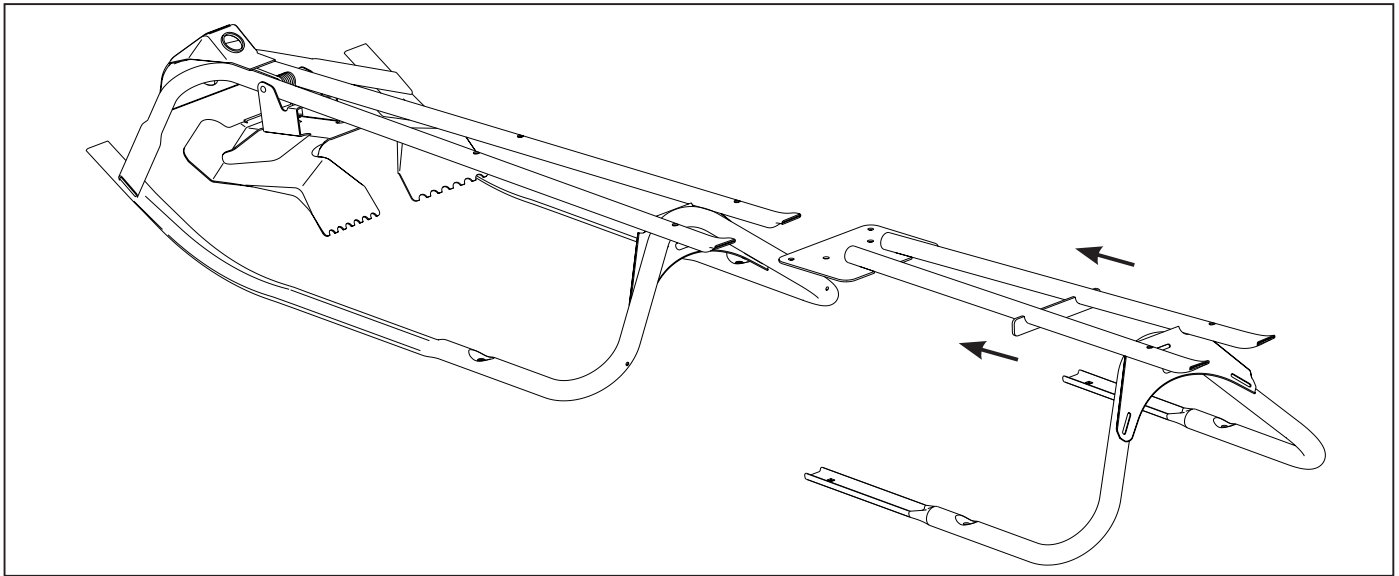

Teknisk montering av Snowracer

SNOWRACER KING SIZE GT