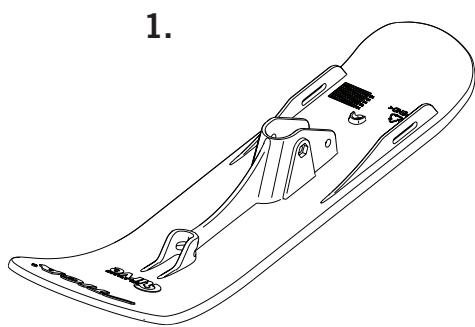

Reservedeler og tilbehør til Snowracer

Art. nr.	Beskrivelse	Antall	Pos
400217	Frontski - SnowRacer	stk	1
400215	Bakski venstre. - SnowRacer	stk	2
400216	Bakski høyre. - SnowRacer	stk	3
400201	Sete King Size - SnowRacer XL	stk	4
400205	Ratt Curve - SnowRacer	stk	5
400225	Trekkanordning/drakassett - SnowRacer	stk	6
400210	Styrefjær - SnowRacer GT	stk	7
400207	Rattforlenger fast	stk	8
400202	Setetrek PZ	stk	9
400208	Rattforlenger justerbar - SnowRacer	stk	
400220	Adapter fast - SnowRacer	stk	
400221	Adapter vinkeljusterbar - SnowRacer	stk