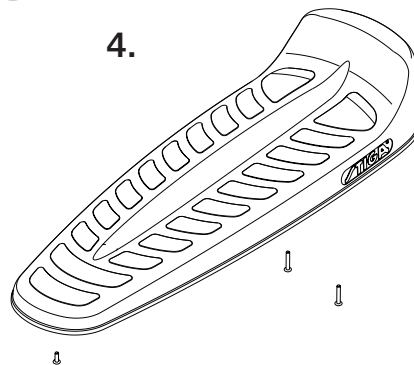

Sikkerhetsforskrifter

Snowracer er designet slik at barnet får størst mulig utbytte av lek i snø under trygge forhold. En forutsetning for dette er at kjelken brukes på riktig måte:

- Bruk alltid hjelm.
- Produktet skal monteres og kontrolleres av en voksen før bruk.
- Barn skal kun bruke produktet under tilsyn av en voksen.
- All aking er på eget ansvar.
- Produktet må ikke taues eller dras etter et kjøretøy.
- Produktet skal ikke modifiseres eller endres.
- Bakken skal være fri for trær, steiner, hindringer og må aldri krysse eller skråne mot en vei eller gate.
- Unngå altfor bratte bakker. Husk at høy hastighet og harde, isete overflater svekker styring og bremsing.
- Ikke bruk produktet i bakker som er beregnet for slalåm eller liknende.
- Hold føtter og hender på tiltenkt sted.
- Pass på at trekksnoren ikke ligger utenfor kjelken.
- ADVARSEL: Ikke ak med løst hengende klær, f. eks skjerf - risiko for kvelning.
- Instruksjonen bør oppbevares ved reklamasjon.
- Den voksne må kontrollere at produktet er intakt før bruk. Av sikkerhetsgrunner kan produktet ikke brukes før eventuelle mangler er utbedret. Kun originale reservedeler kan brukes når produktet repareres.
- Produktet er primært beregnet for barn over 7 år. Mindre barn kan trekkes på kjelken i områder hvor det ikke er annen trafikk, eller ake i svært små bakker.

Teknisk montering av Snowracer

SNOWRACER KING SIZE GT

Reservedeler og tilbehør til Snowracer

Art. nr.	Beskrivelse	Antall	Pos
400217	Frontski - SnowRacer	stk	1
400215	Bakski venstre. - SnowRacer	stk	2
400216	Bakski høyre. - SnowRacer	stk	3
400201	Sete King Size - SnowRacer XL	stk	4
400205	Ratt Curve - SnowRacer	stk	5
400225	Trekkanordning/drakassett - SnowRacer	stk	6
400210	Styrefjær - SnowRacer GT	stk	7
400207	Rattforlenger fast	stk	8
400202	Setetrek PZ	stk	9
400208	Rattforlenger justerbar - SnowRacer	stk	
400220	Adapter fast - SnowRacer	stk	
400221	Adapter vinkeljusterbar - SnowRacer	stk	