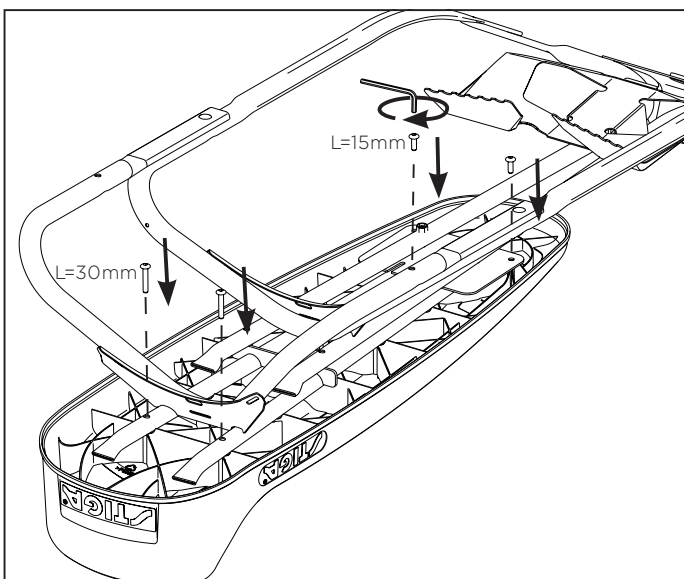

Teknisk montering av Snowracer

SNOWRACER KING SIZE GT