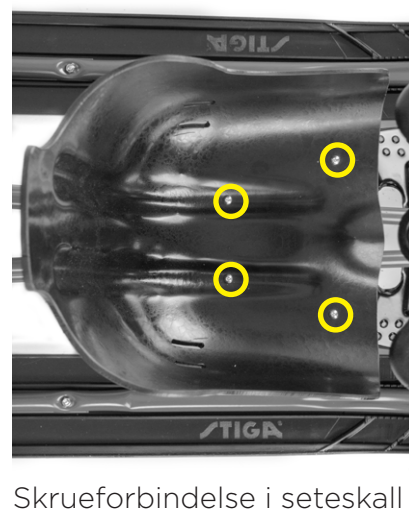

Montering av seteskall på Snowracer