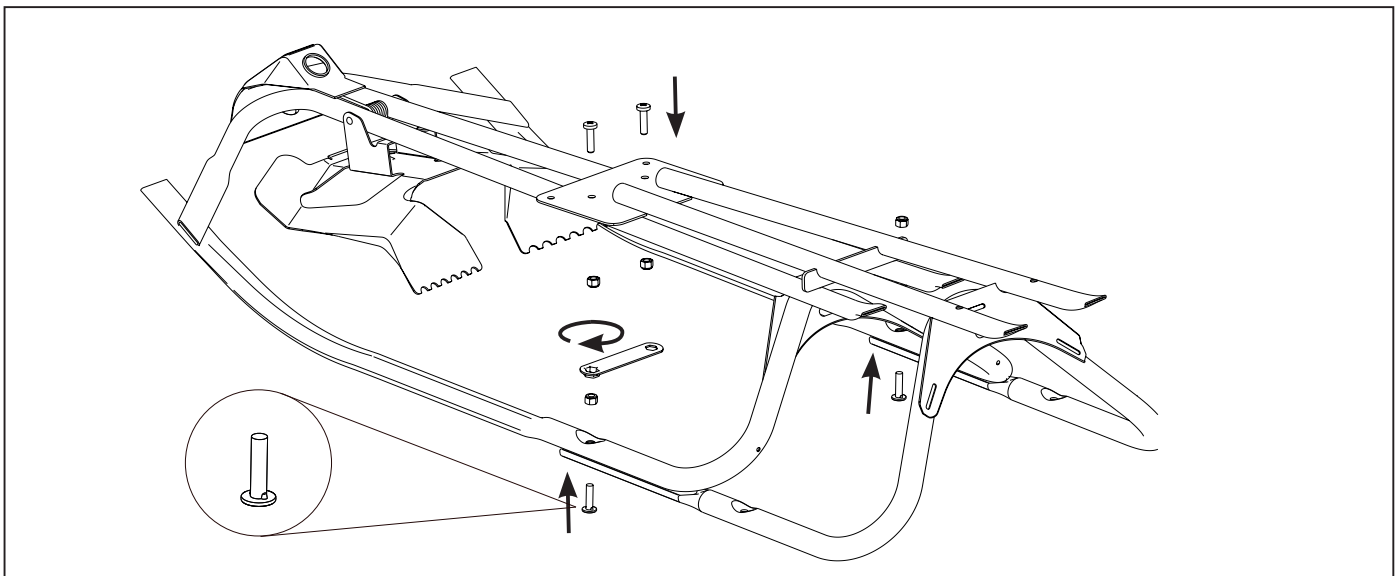

Teknisk montering av Snowracer

SNOWRACER KING SIZE GT