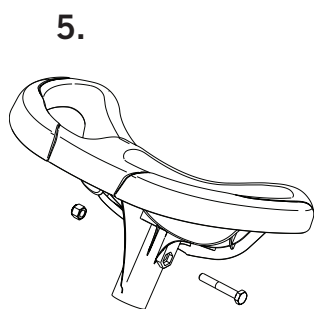

Sikkerhetsforskrifter

Snowracer er designet slik at barnet får størst mulig utbytte av lek i snø under trygge forhold. En forutsetning for dette er at kjelken brukes på riktig måte:

- Bruk alltid hjelm.
- Produktet skal monteres og kontrolleres av en voksen før bruk.
- Barn skal kun bruke produktet under tilsyn av en voksen.
- All aking er på eget ansvar.
- Produktet må ikke taues eller dras etter et kjøretøy.
- Produktet skal ikke modifiseres eller endres.
- Bakken skal være fri for trær, steiner, hindringer og må aldri krysse eller skråne mot en vei eller gate.
- Unngå altfor bratte bakker. Husk at høy hastighet og harde, isete overflater svekker styring og bremsing.
- Ikke bruk produktet i bakker som er beregnet for slalåm eller liknende.
- Hold føtter og hender på tiltenkt sted.
- Pass på at trekksnoren ikke ligger utenfor kjelken.
- ADVARSEL: Ikke ak med løst hengende klær, f. eks skjerf - risiko for kvelning.
- Instruksjonen bør oppbevares ved reklamasjon.
- Den voksne må kontrollere at produktet er intakt før bruk. Av sikkerhetsgrunner kan produktet ikke brukes før eventuelle mangler er utbedret. Kun originale reservedeler kan brukes når produktet repareres.
- Produktet er primært beregnet for barn fra 1 år og oppover. Små barn kan trekkes på kjelken i områder hvor det ikke er annen trafikk, eller ake i svært små bakker.

Teknisk montering av Snowracer

SNOWRACER KING SIZE GT

Reservedeler og tilbehør til Snowracer

Art. nr.	Beskrivelse	Antall	Pos
400217	Frontski - SnowRacer	stk	1
400215	Bakski venstre. - SnowRacer	stk	2
400216	Bakski høyre. - SnowRacer	stk	3
400201	Sete King Size - SnowRacer XL	stk	4
400205	Ratt Curve - SnowRacer	stk	5
400225	Trekkanordning/drakassett - SnowRacer	stk	6
400210	Styrefjær - SnowRacer GT	stk	7
400207	Rattforlenger fast	stk	8
400202	Setetrek PZ	stk	9
400208	Rattforlenger justerbar - SnowRacer	stk	
400220	Adapter fast - SnowRacer	stk	
400221	Adapter vinkeljusterbar - SnowRacer	stk	