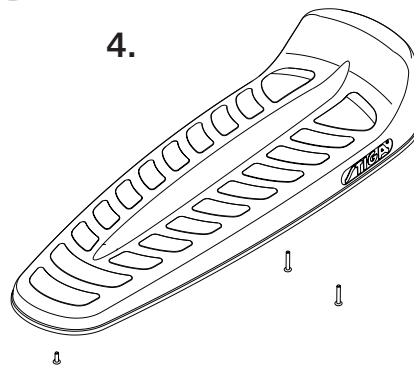

Sikkerhetsforskrifter

Snowracer er designet slik at barnet får størst mulig utbytte av lek i snø under trygge forhold. En forutsetning for dette er at kjelken brukes på riktig måte:

- Bruk alltid hjelm.
- Produktet skal monteres og kontrolleres av en voksen før bruk.
- Barn skal kun bruke produktet under tilsyn av en voksen.
- All aking er på eget ansvar.
- Produktet må ikke taues eller dras etter et kjøretøy.
- Produktet skal ikke modifiseres eller endres.
- Bakken skal være fri for trær, steiner, hindringer og må aldri krysse eller skråne mot en vei eller gate.
- Unngå altfor bratte bakker. Husk at høy hastighet og harde, isete overflater svekker styring og bremsing.
- Ikke bruk produktet i bakker som er beregnet for slalåm eller liknende.
- Hold føtter og hender på tiltenkt sted.
- Pass på at trekksnoren ikke ligger utenfor kjelken.
- ADVARSEL: Ikke ak med løst hengende klær, f. eks skjerf - risiko for kvelning.
- Instruksjonen bør oppbevares ved reklamasjon.
- Den voksne må kontrollere at produktet er intakt før bruk. Av sikkerhetsgrunner kan produktet ikke brukes før eventuelle mangler er utbedret. Kun originale reservedeler kan brukes når produktet repareres.
- Produktet er primært beregnet for barn fra 1 år og oppover. Små barn kan trekkes på kjelken i områder hvor det ikke er annen trafikk, eller ake i svært små bakker.

Teknisk montering av Snowracer

SNOWRACER KING SIZE GT

Reservedeler og tilbehør til Snowracer

Art. nr.	Beskrivelse	Antall	Pos
400217	Frontski - SnowRacer	stk	1
400215	Bakski venstre. - SnowRacer	stk	2
400216	Bakski høyre. - SnowRacer	stk	3
400201	Sete King Size - SnowRacer XL	stk	4
400205	Ratt Curve - SnowRacer	stk	5
400225	Trekkanordning/drakassett - SnowRacer	stk	6
400210	Styrefjær - SnowRacer GT	stk	7
400207	Rattforlenger fast	stk	8
400202	Setetrek PZ	stk	9
400208	Rattforlenger justerbar - SnowRacer	stk	
400220	Adapter fast - SnowRacer	stk	
400221	Adapter vinkeljusterbar - SnowRacer	stk	