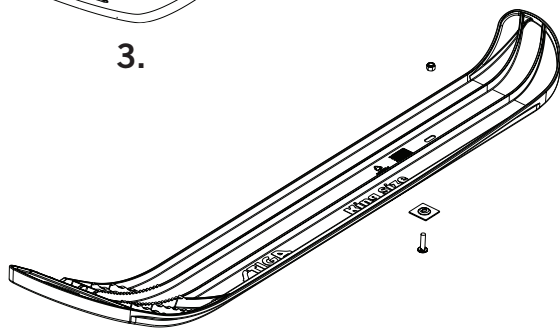

Sikkerhetsforskrifter

Snowracer er designet slik at barnet får størst mulig utbytte av lek i snø under trygge forhold. En forutsetning for dette er at kjelken brukes på riktig måte:

- Bruk alltid hjelm.
- Produktet skal monteres og kontrolleres av en voksen før bruk.
- Barn skal kun bruke produktet under tilsyn av en voksen.
- All aking er på eget ansvar.
- Produktet må ikke taues eller dras etter et kjøretøy.
- Produktet skal ikke modifiseres eller endres.
- Bakken skal være fri for trær, steiner, hindringer og må aldri krysse eller skråne mot en vei eller gate.
- Unngå altfor bratte bakker. Husk at høy hastighet og harde, isete overflater svekker styring og bremsing.
- Ikke bruk produktet i bakker som er beregnet for slalåm eller liknende.
- Hold føtter og hender på tiltenkt sted.
- Pass på at trekksnoren ikke ligger utenfor kjelken.
- ADVARSEL: Ikke ak med løst hengende klær, f. eks skjerf - risiko for kvelning.
- Instruksjonen bør oppbevares ved reklamasjon.
- Den voksne må kontrollere at produktet er intakt før bruk. Av sikkerhetsgrunner kan produktet ikke brukes før eventuelle mangler er utbedret. Kun originale reservedeler kan brukes når produktet repareres.
- Produktet er primært beregnet for barn fra 1 år og oppover. Små barn kan trekkes på kjelken i områder hvor det ikke er annen trafikk, eller ake i svært små bakker.

Teknisk montering av Snowracer

SNOWRACER KING SIZE GT

Reservedeler og tilbehør til Snowracer

Art. nr.	Beskrivelse	Antall	Pos
400217	Frontski - SnowRacer	stk	1
400215	Bakski venstre. - SnowRacer	stk	2
400216	Bakski høyre. - SnowRacer	stk	3
400201	Sete King Size - SnowRacer XL	stk	4
400205	Ratt Curve - SnowRacer	stk	5
400225	Trekkanordning/drakassett - SnowRacer	stk	6
400210	Styrefjær - SnowRacer GT	stk	7
400207	Rattforlenger fast	stk	8
400202	Setetrek PZ	stk	9
400208	Rattforlenger justerbar - SnowRacer	stk	
400220	Adapter fast - SnowRacer	stk	
400221	Adapter vinkeljusterbar - SnowRacer	stk	