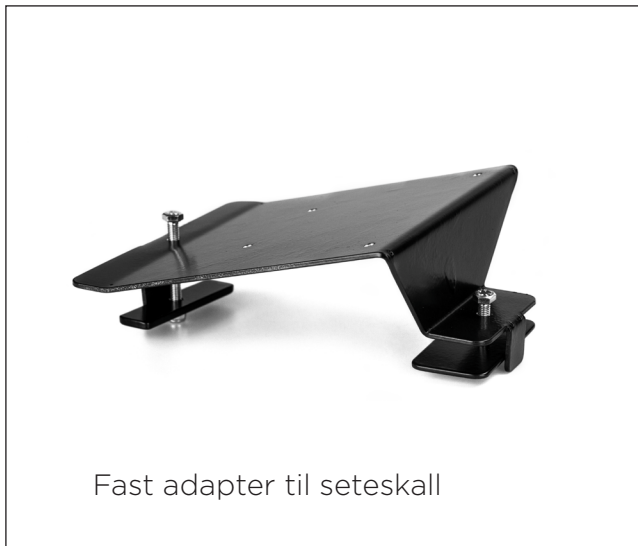

Tilbehør til Snowracer med seteskall