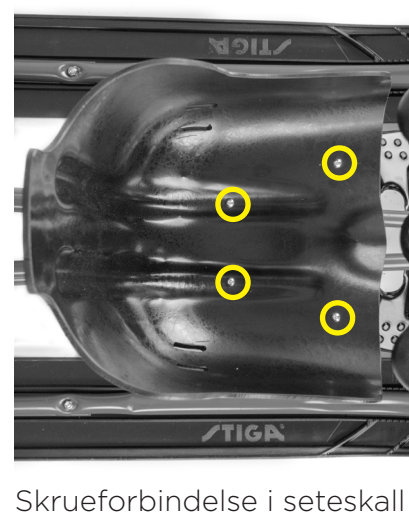

Montering av seteskall på Snowracer