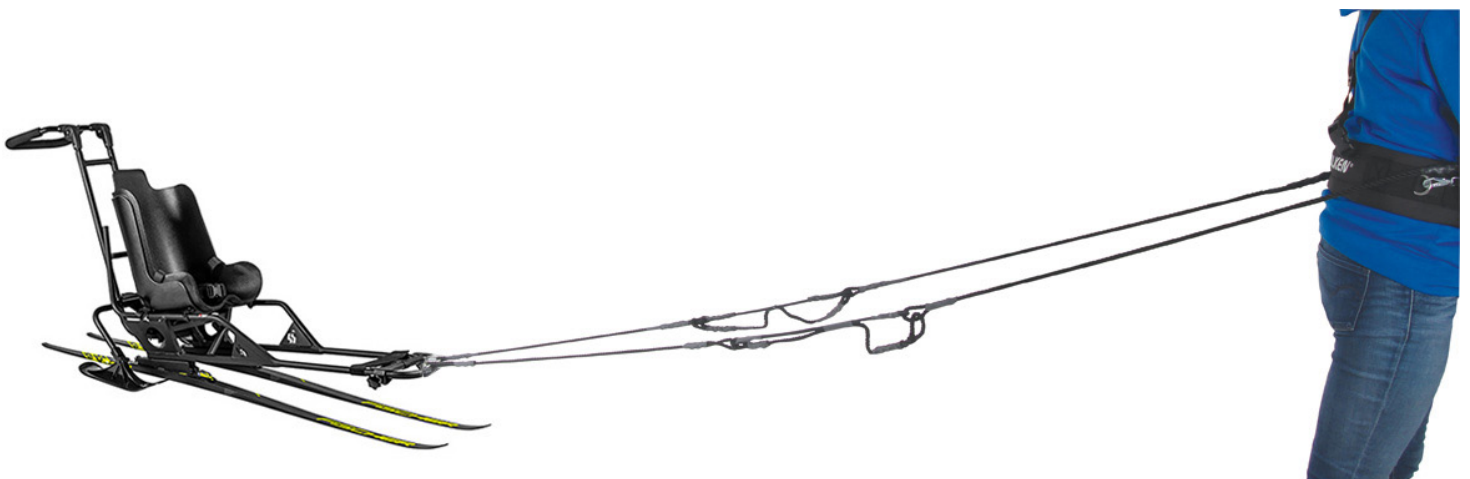

Sele med kryssreimer og festekroker + 2 elastiske tau m/karabinkroker