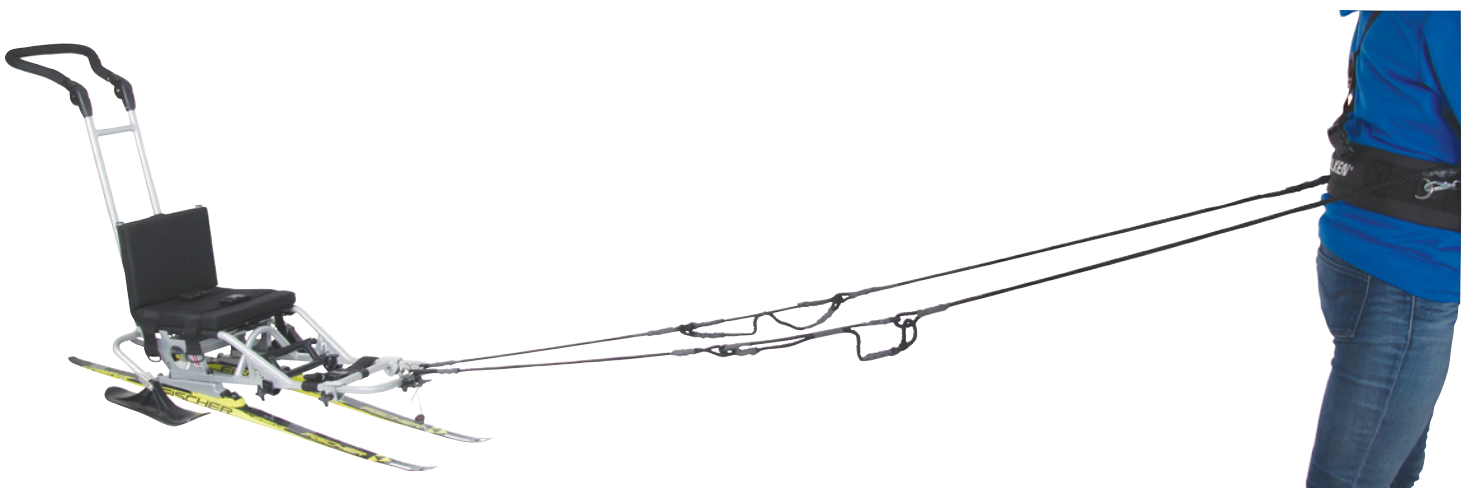

Sele med kryssreimer og festekroker + 2 elastiske tau m/karabinkroker